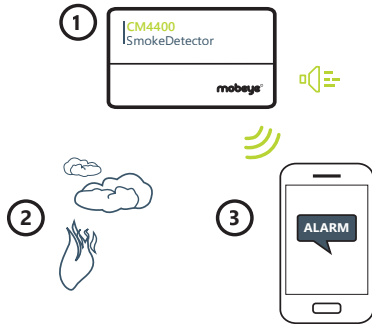

Mobeye brandmelders met alarmdoormelding naar contactpersonen

CM4400

Mobeye 4G-Rookmelder

De serie Mobeye 4G-brandmelders bestaat uit betrouwbare rook- en hitemmelders met doormelding naar contactpersonen. Door de combinatie van Ei Electronics brandmelders en de Mobeye communicatiemodule zijn brandmeldingen nog effectiever. Bij branddetectie zal, naast de sirene ter plaatse, ook een waarschuwing gaan via pushbericht, telefonische oproep, sms en/of e-mail. Er zijn geen kabels en lokale telefoonlijn nodig. De set werkt volledig batterijgevoed. Dit maakt de installatie eenvoudig. Desgewenst is doormelding naar een particuliere alarmcentrale (PAC) mogelijk. De ingebouwde communicatiemodule kan zich met het 4G LTE-M en het 2G netwerk verbinden.

De CM4400 is geschikt voor situaties waar één rookmelder afdoende is.

Bij meerdere gekoppelde brandmelders wordt één CM4400RF in het netwerk opgenomen. De CM4400RF is inclusief RF-module en is draadloos koppelbaar met andere Ei Electronics melders. Zodra één van de melders brand detecteert, zullen alle sirenes klinken en stuurt de 4G-communicatiemodule een melding.

Als rookmelders ongeschikt zijn, vormen hitemmelders een alternatief.

CM4400 | Mobeye 4G-rookmelder

HOE HET WERKT

De Mobeye CM4400 rookmelder waarschuwt bij brand de mensen ter plaatse, en ook contactpersonen elders. Hij maakt het verschil bij hulp aan kwetsbaren en bij brand in leegstaande panden.

- 1** Activeer de melder in enkele stappen en stel de contactpersonen in.
- 2** Bevestig de rookmelder aan het plafond in een schone en droge ruimte.
- 3** Bij brand klinkt de sirene ter plaatse en worden de ingestelde contactpersonen telefonische geïnformeerd.