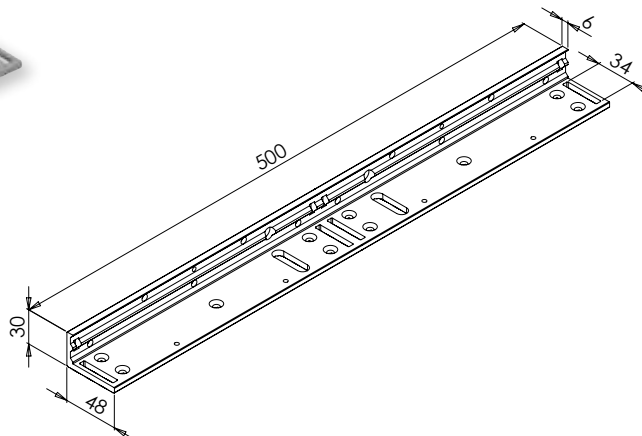

TOEBEHOREN VOOR REEKS 300

WINKELHAAK L VOOR DUWDEUREN

EBA

EF300L

Winkelhaak L voor magneet EF300

0,3 kg

ALU TYPE 6061/T6

WINKELHAAK L VOOR DUWDEUREN

EBA

EF300L-2

Winkelhaak L voor magneet EF300-2

0,5 kg

ALU TYPE 6061/T6

KIT Z VOOR TREKDEUREN

EBA

EF300/550Z

Aanpasbare bouwset Z voor magneten EF300/EF550

0,9 kg

ALU TYPE 6061/T6

Opgelet :
Voor **DUBBELE**
MAGNEET, 2 montage
toebereiden te voorzien.