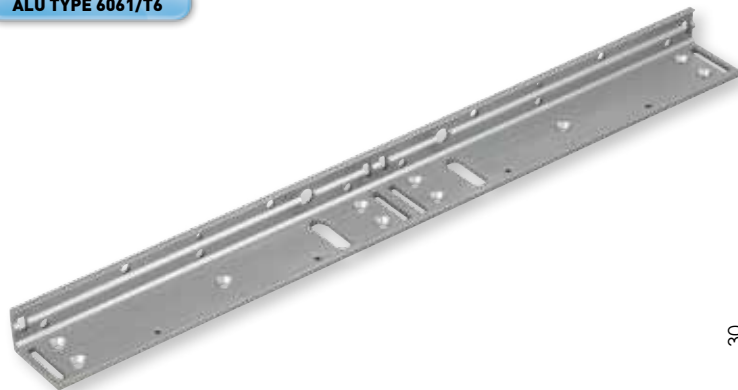

TOEBEHOREN VOOR REEKS 300

WINKELHAAK L VOOR DUWDEUREN

EBA

EF300L

Winkelhaak L voor magneet EF300

0,3 kg

ALU TYPE 6061/T6

WINKELHAAK L VOOR DUWDEUREN

EBA

EF300L-2

Winkelhaak L voor magneet EF300-2

0,5 kg

ALU TYPE 6061/T6

KIT Z VOOR TREKDEUREN

EBA

EF300/550Z

Aanpasbare bouwset Z voor magneten EF300/EF550

0,9 kg

ALU TYPE 6061/T6

Opgelet :
Voor **DUBBELE**
MAGNEET, 2 montage
toebereiden te voorzien.