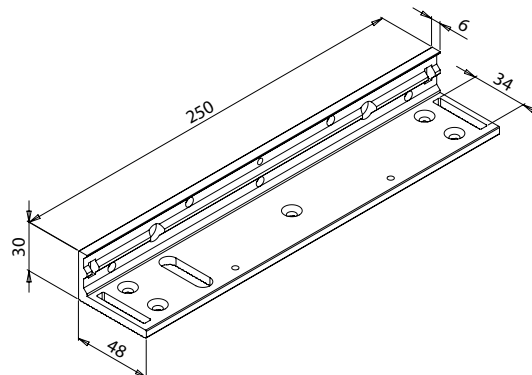

TOEBEHOREN VOOR REEKS 300

WINKELHAAK L VOOR DUWDEUREN

EBA

EF300L

Winkelhaak L voor magneet EF300

0,3 kg

ALU TYPE 6061/T6

WINKELHAAK L VOOR DUWDEUREN

EBA

EF300L-2

Winkelhaak L voor magneet EF300-2

0,5 kg

ALU TYPE 6061/T6

KIT Z VOOR TREKDEUREN

EBA

EF300/550Z

Aanpasbare bouwset Z voor magneten EF300/EF550

0,9 kg

ALU TYPE 6061/T6

Opgelet :
Voor **DUBBELE**
MAGNEET, 2 montage
toebereiden te voorzien.