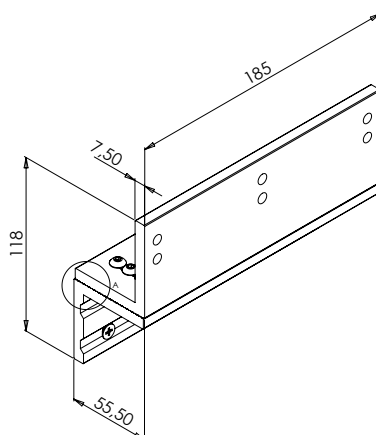

EBA

EF300L-2

Winkelhaak L voor magneet EF300-2

0,5 kg

ALU TYPE 6061/T6

KIT Z VOOR TREKDEUREN

EBA

EF300/550Z

Aanpasbare bouwset Z voor magneten EF300/EF550

0,9 kg

ALU TYPE 6061/T6

Opgelet :
Voor **DUBBELE**
MAGNEET, 2 montage
toebereiden te voorzien.