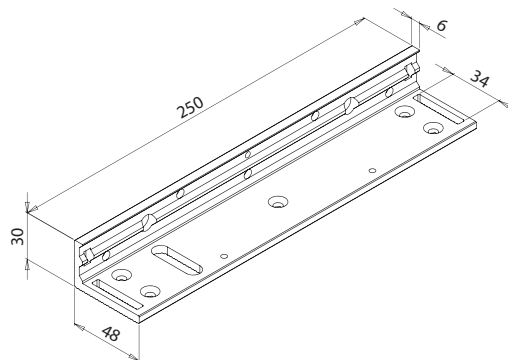

### WINKELHAAK L VOOR DUWDEUR

**EF300L**

Winkelhaak L voor magneet EF300

**EBA**

 0,3 kg

ALU TYPE 6061/T6