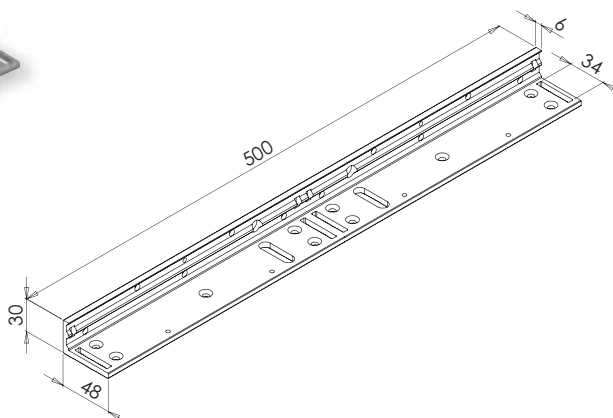

### WINKELHAAK L VOOR DUWDEUR

**EF300L-2**

Winkelhaak L voor magneet EF300-2

**EBA**

 0,5 kg

ALU TYPE 6061/T6