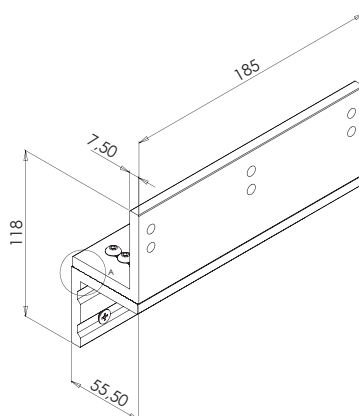

### KIT Z VOOR TREKDEUR

**EF300/550Z**

Aanpasbare bouwset Z voor magneten EF300/EF550

**EBA**

 0,9 kg

ALU TYPE 6061/T6

**Opgelet :**  
Voor **DUBBELE**  
**MAGNEET**, 2 montage  
toebehoren te voorzien.