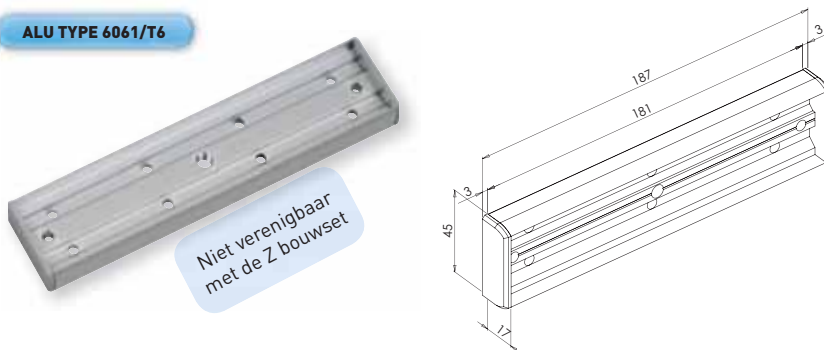

TOEBEHOREN VOOR REEKS 300

AFDEKKAP VOOR TREK EN DUWDEUREN

EBA

EF300C

Aluminium SATIN afdekkap voor EF300L & EF300/550Z - met kunststof deksels

0,7 kg

ALU TYPE 6063/T5

OPTIE :

EF300C/AEC

Aluminium SATIN deksels voor EF300C

0,15 kg

RAL LAKWERK

OP AANVRAAG*

(*) Alle beschikbare RAL LAKWERK

MONTAGE STEUN VOOR TEGENPLAAT REEKS EF300

EBA

EF300SCP

Montage steun voor tegenplaat reeks EF300

0,2 kg

ALU TYPE 6061/T6

Niet verenigbaar met de Z bouwset

Opgelet :
Voor DUBBELE
MAGNEET, 2 montage
toebehoren te voorzien.

KIT U VOOR GLAZEN DEUR

EBA