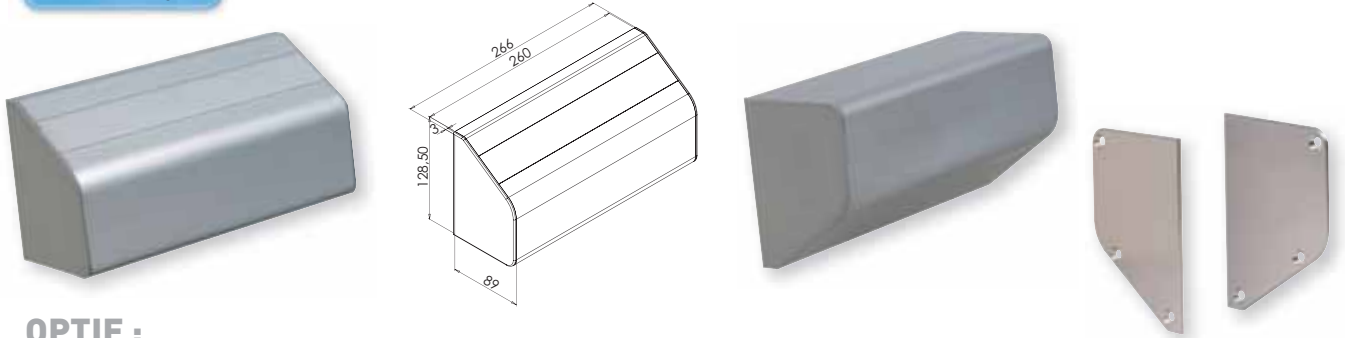

TOEBEHOREN VOOR REEKS 300

AFDEKKAP VOOR TREK EN DUWDEUREN

EBA

EF300C

Aluminium SATIN afdekkap voor EF300L & EF300/550Z - met kunststof deksels

0,7 kg

ALU TYPE 6063/T5

OPTIE :

EF300C/AEC

Aluminium SATIN deksels voor EF300C

0,15 kg

RAL LAKWERK

OP AANVRAAG*

(*) Alle beschikbare RAL LAKWERK

MONTAGE STEUN VOOR TEGENPLAAT REEKS EF300

EBA

EF300SCP

Montage steun voor tegenplaat reeks EF300

0,2 kg

ALU TYPE 6061/T6

Niet verenigbaar met de Z bouwset

Opgelet :
Voor DUBBELE
MAGNEET, 2 montage
toebehoren te voorzien.

KIT U VOOR GLAZEN DEUR

EBA