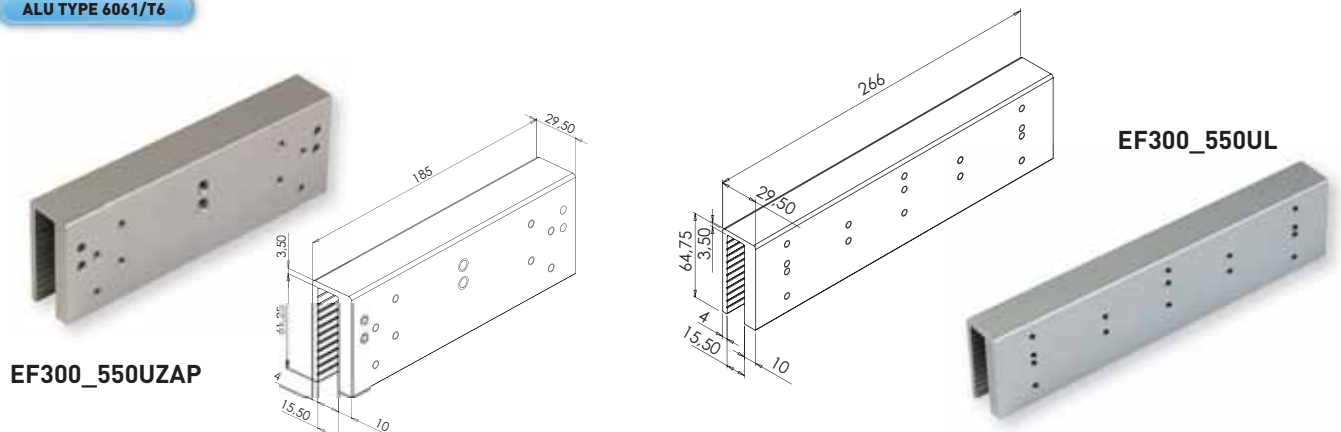

TOEBEHOREN VOOR REEKS 300

AFDEKKAP VOOR TREK EN DUWDEUREN

EBA

EF300C

Aluminium SATIN afdekkap voor EF300L & EF300/550Z - met kunststof deksels

0,7 kg

ALU TYPE 6063/T5

OPTIE :

EF300SCP

Montage steun voor tegenplaat reeks EF300

0,2 kg

ALU TYPE 6061/T6

Niet verenigbaar met de Z bouwset

Opgelet :
Voor DUBBELE
MAGNEET, 2 montage
toebehoren te voorzien.

KIT U VOOR GLAZEN DEUR

EBA

EF300_550UZAP

Kit U glazen deur vrij vleugel 10-13 mm voor EF300_550Z

0,6 kg

EF300_550UL

Kit U glazen deur vaste vleugel 10-13 mm voor EF300_550L

0,3 kg

ALU TYPE 6061/T6

EF300_550UZAP