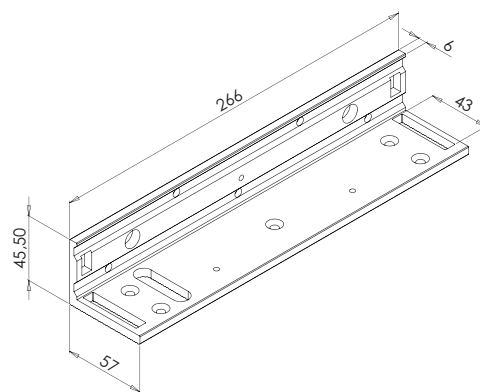

### WINKELHAAK L VOOR DUWDEUR

EBA

EF550L

Winkelhaak L voor EF550

 0,5 kg

ALU TYPE 6061/T6