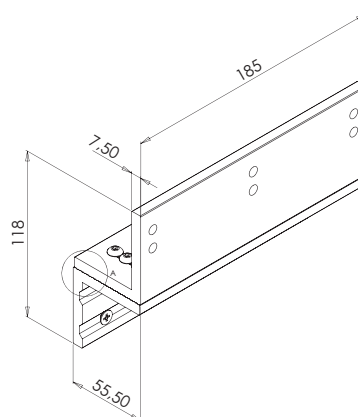

### KIT Z VOOR TREKDEUR

EBA

EF300/550Z

Aanpasbare bouwset Z voor magneten EF300/EF550

 0,9 kg

ALU TYPE 6061/T6

**Opgelet :**  
Voor DUBBELE  
MAGNEET, 2 montage  
toebehoren te voorzien.