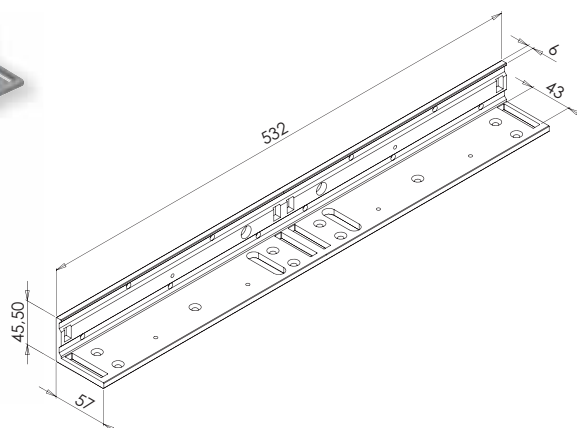

### WINKELHAAK L VOOR DUWDEUR

EBA

EF550L-2

Winkelhaak L voor EF550-2

 0,8 kg

ALU TYPE 6061/T6