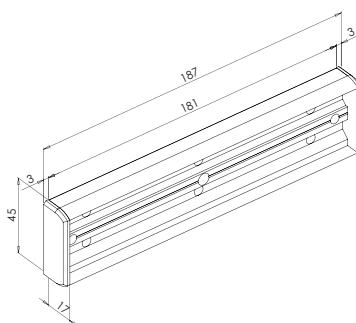

### MONTAGE STEUN VOOR TEGENPLAAT REEKS EF550

EBA

EF550SCP

Montage steun voor tegenplaat reeks EF550

0,3 kg

ALU TYPE 6061/T6

Niet verenigbaar met de Z bouwset

Opgelet :