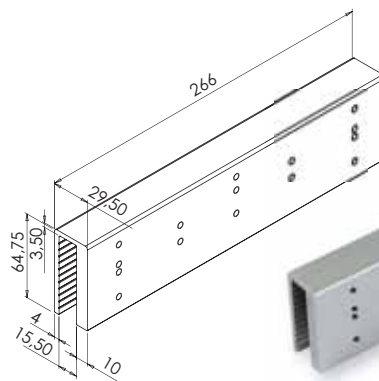

EF300_550UZAP