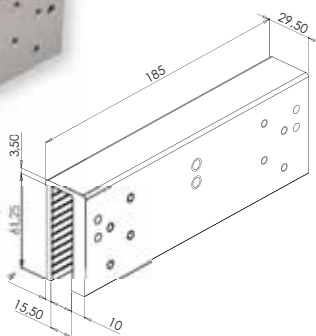

EF300_550UZAP