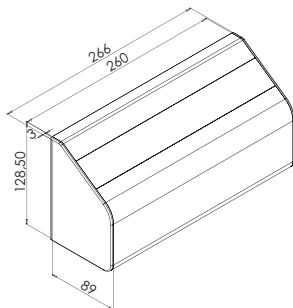

### AFDEKKAP VOOR TREK EN DUWDEUREN

EBA

EF550C

Aluminium SATIN Afdekkap voor EF550L & EF300/550Z met kunststof deksels

0,9 kg

ALU TYPE 6063/T5