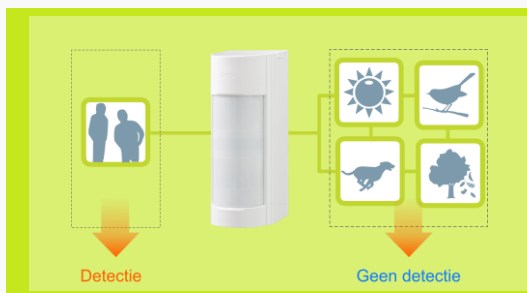

Alarm als beide zones een beweging zien.

Geen alarm als slechts één zone een beweging ziet.

Mobeye **OUTDOOR ALARM**

De alarmeringen

- bewegingsalarm via ingebouwde bewegingsmelders

Reactie bij alarm

- bij gebruik van Mobeye sim/portal: pushbericht, oproep, SMS en/of e-mail, eventueel meldkamer
- bij eigen simkaart: oproep, SMS

Programmering via sms

- inleren van extra tags
- vrije herkennings- en alarmteksten
- instelbare frequentie testberichten

In- en uitschakelen

- via tag
- automatisch in- en uitschakelen (2 weekschema's)

Batterijgevoed

- werkt volledig autonoom op batterijen
- batterijlevensduur > 2 jaar

Ingebouwde checks op betrouwbaarheid

- testmeldingen ('keep alive') met instelbare interval
- bij gebruik van Mobeye sim/portal:
  - multi-provider simkaart, werking op 4G LTE-M en 2G
  - communicatie via data met sms als backup
  - weergave van de netwerksterkte
  - keep alive monitoring, melding als geen contact met apparaat
  - bericht bij lage batterijspanning

Keuze: Mobeye simkaart en de Mobeye Internet Portal

Mobeye adviseert te kiezen voor de Mobeye sim/portal dienst, voor een betrouwbare simkaart, online beheer van de contactpersonen en alarmmeldingen via pushbericht, oproep, sms, e-mail en/of meldkamer. Het alternatief is een eigen 2G simkaart.

Digital Double Layer Detection

De twee interne PIR sensoren analyseren de waargenomen beweging om een vals alarm uit te sluiten. De Super Multi-Dimensionale Analyse (SMDA signaalherkenning) zorgt voor hoge immuniteit tegen verstoringbronnen zoals kleine dieren, weersinvloeden en bewegende bladeren.

Technische Gegevens

Detector	• Optex VXI-R; instelbare hoek • 12 meter detectie, 90° detectie patroon (180° draaibaar) • Afstand correctie: 2,5 – 12 m (5 detectieniveaus), 8 horizontale posities
Bevestiging	• Op 0,8 – 1,2 m hoogte (bevestigingsmateriaal meegeleverd)
Afmetingen & kenmerken	• 71 x 105 x 186 mm (b x l x h) • IP55 • Omgevingstemperatuur -10 ... 55 °C
Communicatiemodule	• 4G LTE-M + 2G World Wide module
Product inhoud	• Optex VXI-R, geïntegreerde communicatiemodule, tag lezer • 2x CR123 batterijen + 4x CR123 batterypack • 2x tag

Over Mobeye

Mobeye is Nederlands fabrikant, gespecialiseerd in hoogwaardige 2G/4G alarm- en beveiligingsproducten. Kijk op mobeye.com voor meer informatie over onze technologie, toepassingen en uitgebreide productinformatie.