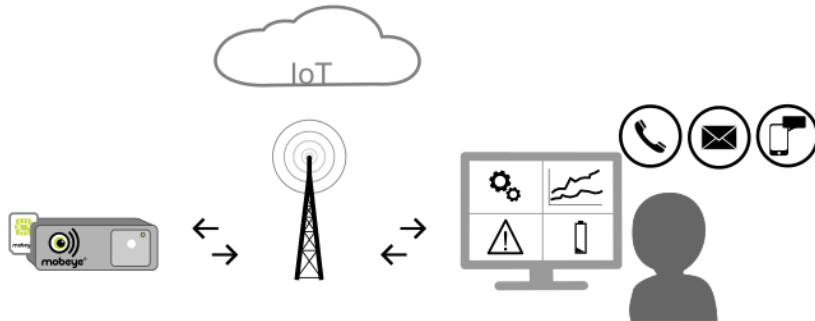

## Mobeye Internet Portal

Met de Mobeye Internet Portal krijgt uw Mobeye alarm extra functies, een hoger veiligheidsniveau en nog meer gebruikersgemak. De Portal is inzetbaar door gebruik te maken van een Mobeye simkaart in een Mobeye apparaat.

### MOBEYE SIMKAART

De Mobeye simkaart is een M2M kaart, 'multi-network roaming' en geschikt voor apparaten. Dit betekent dat u zeker bent van een sterk en stabiel netwerk. Als het netwerk uitvalt, zal het toestel automatisch overschakelen naar een andere provider.