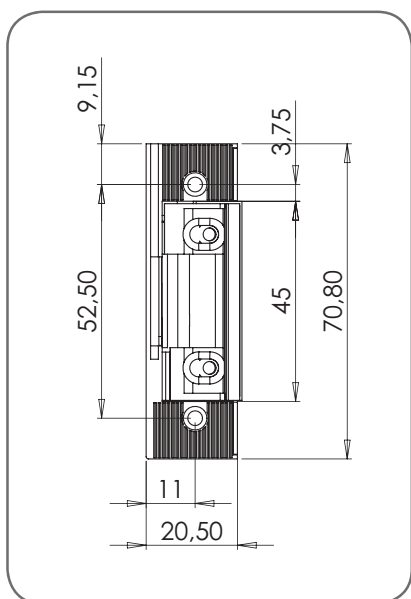

### TECHNISCHE GEGEVENS

<b>Afmetingen h x b x d :</b> 70,8 x 20,5 x 29,5 mm	
Aansluitspanning	Stroomafname
8/12V AC/DC	700 mA
24V AC/DC	450 mA

### 2 ROUREG™

<b>SE000264</b>	Elektrische deuropener 2 ROUREG 12V AC/DC arbeidstroom + met geheugen	 0,2 kg
<b>SE000267</b>	Elektrische deuropener 2 ROUREG 24V AC/DC arbeidstroom + met geheugen	 0,2 kg

BESCHIKBARE  
SLUITPLATEN :

Bladzijde 13

PULSCONTACT

OPEM