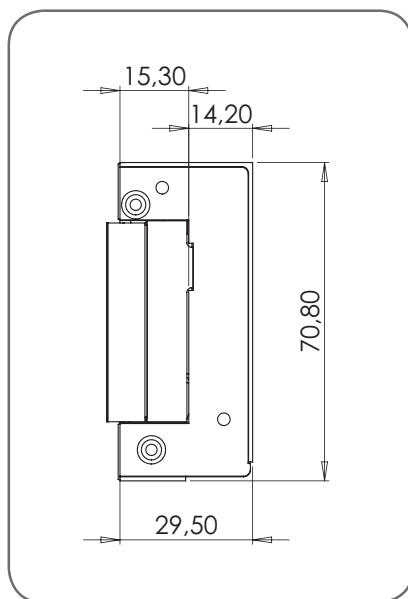

### TECHNISCHE GEGEVENS

<b>Afmetingen h x b x d :</b> 70,8 x 20,5 x 29,5 mm	
Aansluitspanning	Stroomafname
8/12V AC/DC	700 mA
24V AC/DC	450 mA

### 2 ROUREG™

<b>SE000264</b>	Elektrische deuropener 2 ROUREG 12V AC/DC arbeidstroom + met geheugen	 0,2 kg
<b>SE000267</b>	Elektrische deuropener 2 ROUREG 24V AC/DC arbeidstroom + met geheugen	 0,2 kg

BESCHIKBARE  
SLUITPLATEN :

Bladzijde 13

PULSCONTACT

OPEM